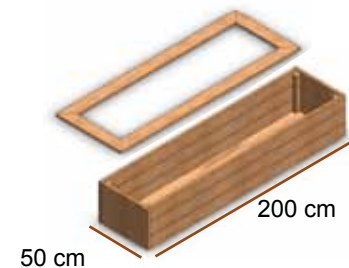

Réalisées en pin du nord
 traité autoclave marron classe 4 FSC
 Préassemblées en kit - Lame 120x28mm,
 Géotextile noir - Livrées avec visserie

Réf.

JD100X50X36	Jardinière Long 1m x 50cm ht 36cm
JD100X50X60	Jardinière Long 1m x 50cm ht 60cm
JD100X50X72	Jardinière Long 1m x 50cm ht 72cm
CBA100x50	Couvercle dim. 100x50cm
FBA100x50	Fond dim. 100x50cm

Réf.

JD150X50X36	Jardinière Long 1.5m x 50cm ht 36cm
JD150X50X60	Jardinière Long 1.5m x 50cm ht 60cm
JD150X50X72	Jardinière Long 1.5m x 50cm ht 72cm
CBA150x50	Couvercle dim. 1.5mx50cm
FBA150x50	Fond dim. 1.5mx50cm

Réf.

JD200X50X36	Jardinière Long 2m x 50cm ht 36cm
JD200X50X60	Jardinière Long 2m x 50cm ht 60cm
JD200X50X72	Jardinière Long 2m x 50cm ht 72cm
CBA200x50	Couvercle dim. 2mx50cm
FBA200x50	Fond dim. 2mx50cm