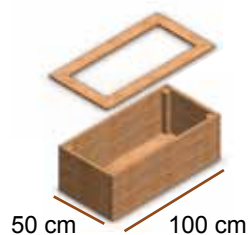

Réalisées en pin du nord
 traité autoclave marron classe 4 FSC
 Préassemblées en kit - Lame 120x28mm,
 Géotextile noir - Livrées avec visserie

Réf.

JD100X50X36	Jardinière Long 1m x 50cm ht 36cm
JD100X50X60	Jardinière Long 1m x 50cm ht 60cm
JD100X50X72	Jardinière Long 1m x 50cm ht 72cm
CBA100x50	Couvercle dim. 100x50cm
FBA100x50	Fond dim. 100x50cm

Réf.

JD150X50X36	Jardinière Long 1.5m x 50cm ht 36cm
JD150X50X60	Jardinière Long 1.5m x 50cm ht 60cm
JD150X50X72	Jardinière Long 1.5m x 50cm ht 72cm
CBA150x50	Couvercle dim. 1.5mx50cm
FBA150x50	Fond dim. 1.5mx50cm

Réf.

JD200X50X36	Jardinière Long 2m x 50cm ht 36cm
JD200X50X60	Jardinière Long 2m x 50cm ht 60cm
JD200X50X72	Jardinière Long 2m x 50cm ht 72cm
CBA200x50	Couvercle dim. 2mx50cm
FBA200x50	Fond dim. 2mx50cm