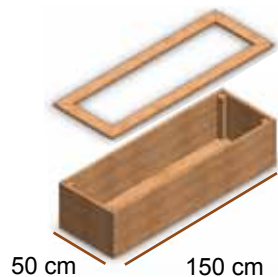

Réalisées en pin du nord
 traité autoclave marron classe 4 FSC
 Préassemblées en kit - Lame 120x28mm,
 Géotextile noir - Livrées avec visserie

Réf.

JD100X50X36	Jardinière Long 1m x 50cm ht 36cm
JD100X50X60	Jardinière Long 1m x 50cm ht 60cm
JD100X50X72	Jardinière Long 1m x 50cm ht 72cm
CBA100x50	Couvercle dim. 100x50cm
FBA100x50	Fond dim. 100x50cm

Réf.

JD150X50X36	Jardinière Long 1.5m x 50cm ht 36cm
JD150X50X60	Jardinière Long 1.5m x 50cm ht 60cm
JD150X50X72	Jardinière Long 1.5m x 50cm ht 72cm
CBA150x50	Couvercle dim. 1.5mx50cm
FBA150x50	Fond dim. 1.5mx50cm

Réf.

JD200X50X36	Jardinière Long 2m x 50cm ht 36cm
JD200X50X60	Jardinière Long 2m x 50cm ht 60cm
JD200X50X72	Jardinière Long 2m x 50cm ht 72cm
CBA200x50	Couvercle dim. 2mx50cm
FBA200x50	Fond dim. 2mx50cm